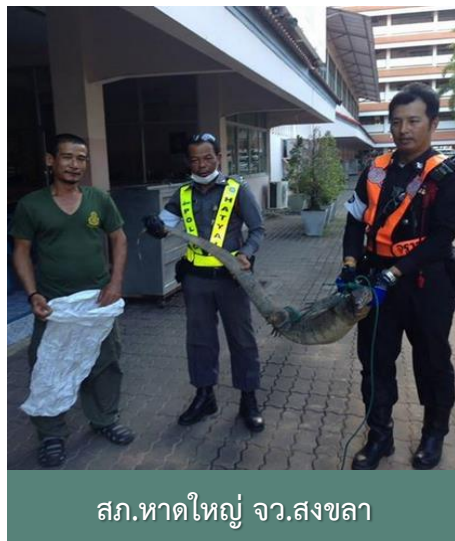

สภ.เมืองมหาสารคาม
จ.มหาสารคาม

สภ.หาดใหญ่ จว.สงขลา

สภ.น้ำหนาว จว.เพชรบูรณ์

สภ.ลำป่า จว.พัทลุง

สภ.จะนะ จว.สงขลา

สภ.เมืองตาก จว.ตาก

สภ.เมืองสุรินทร์ จว.สุรินทร์

ตำรวจโครงการพระราชดำริ

ตำรวจที่ดูแลริ้วขบวนที่๒